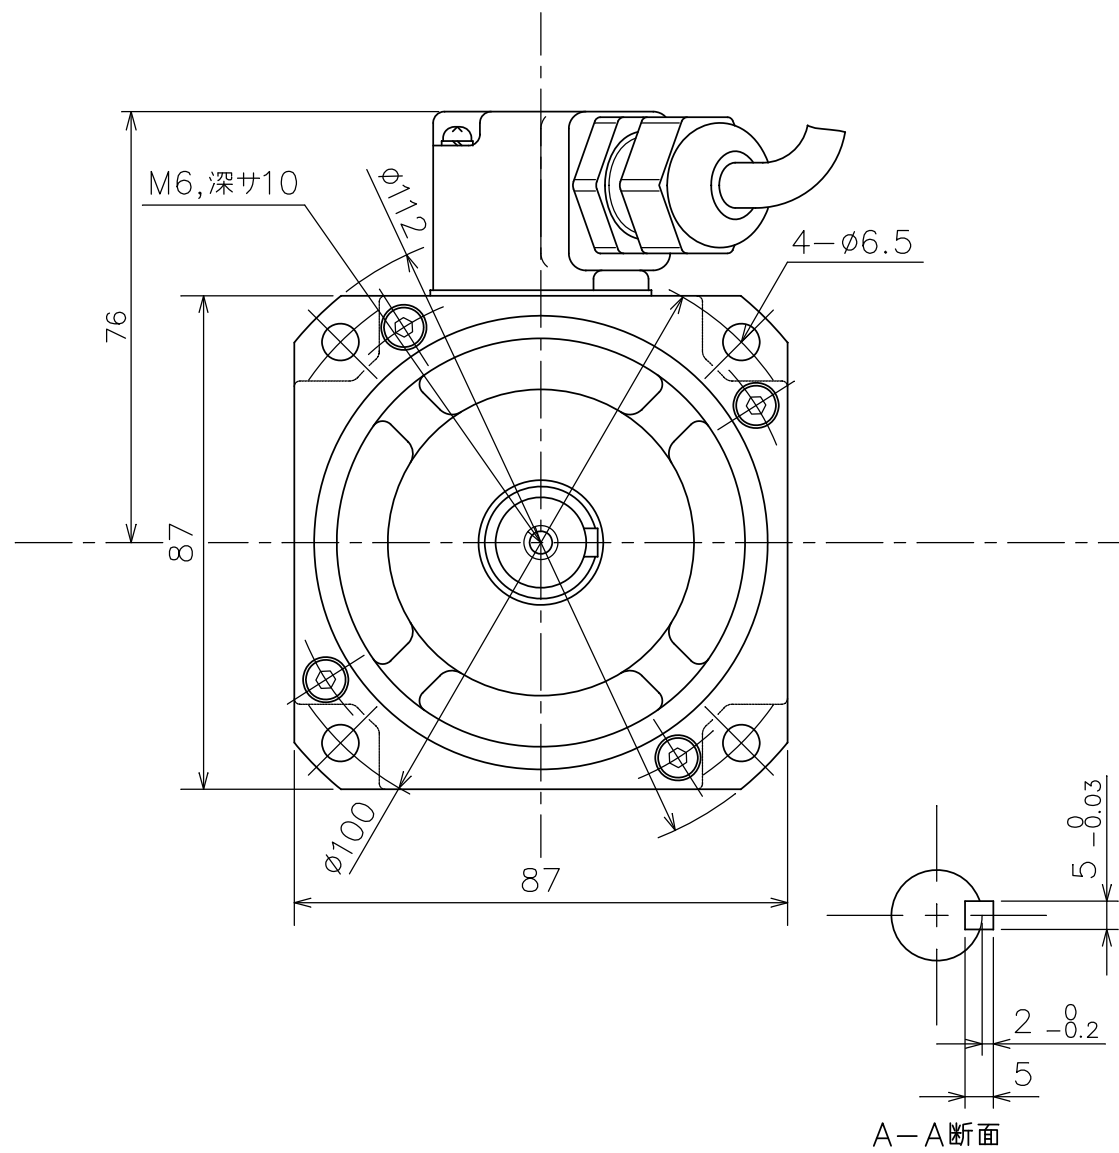

機能	線色	芯線断面積
U相	赤	3.5 mm ²
V相	白	
W相	黒	1.25 mm ²
FG	△緑/黄	

機能	線色	ピン番号
R1	緑	1
R2	青	2
FG	シールド	3
S2	白	4
S4	赤	5
FG	シールド	6
S1	黒	7
S3	黄	8
FG	シールド	9

△ モーター/FGリード線

レゾルバ用コネクタ
△ 50-57-9409
(モレックス)

BN-082		外 観 図	3.6 Kgf	塗色: マンセルN1.2 (黒)
INDEX NO.	PART NO.	部 品 名 称	重 量	関連資料・図面番号
モーター仕様書 NO. YB-6724	製図 DR DATE 小田 '00.11.15	名 称 TITLE B301E-D2R ACサーボモーター		
尺度 3/4 SCALE 3/4	単 位 UNIT mm	設計 ENGR	図面番号 DRAWING NO. SHEET YA-6724-3	
 株式会社ワコー技研 WACO GIKEN CO.,LTD.		検図 CHK	出図承認 ISSUED	
		承認 APPD		

記号	記 事	変 更	日 付	変 更 者	承 認
△	サーマルリード線削除およびFG線色変更 (2018年4月受注分より)		'17.10.31	小 村	
△	レゾルバ用コネクタ変更 (51030-0930→50-57-9409)		'12. 7.25	小 田	
△	サーマルリード線色変更 (黄・緑→緑×2本)		'08. 2.19	藤 井	