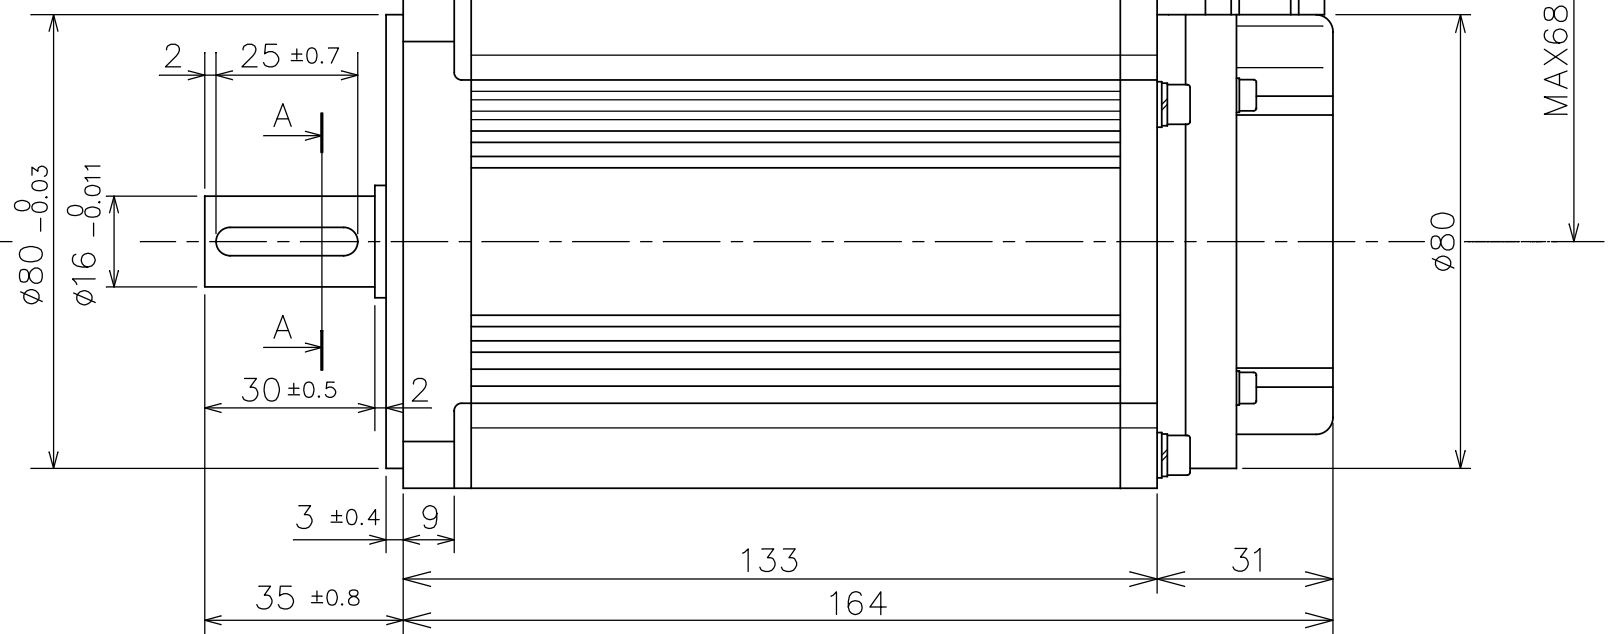

機能	線色	芯線断面積
U相	赤	3.5 mm ²
V相	白	
W相	黒	1.25 mm ²
FG	△緑/黄	

機能	線色	ピン番号
R1	緑	1
R2	青	2
FG	シールド	3
S2	白	4
S4	赤	5
FG	シールド	6
S1	黒	7
S3	黄	8
FG	シールド	9

△ モーター/FGリード線

レゾルバ用コネクタ
△ 50-57-9409
(モレックス)

BN-082		外 観 図	3.6 Kgf	塗色: マンセルN1.2 (黒)
INDEX NO.	PART NO.	部 品 名 称	重 量	関連資料・図面番号
モーター仕様書 NO. YB-6724	製図 DR DATE 小田 '00.11.15	名 称 TITLE B301E-D2R ACサーボモーター		
尺度 3/4 SCALE 3/4	単 位 UNIT mm	設計 ENGR	図面番号 DRAWING NO. SHEET YA-6724-3	
 株式会社ワコー技研 WACO GIKEN CO.,LTD.		検図 CHK	出図承認 ISSUED	
		承認 APPD		

記号	記 事	変 更	日 付	変 更 者	承 認
△	サーマルリード線削除およびFG線色変更 (2018年4月受注分より)		'17.10.31	小 村	
△	レゾルバ用コネクタ変更 (51030-0930→50-57-9409)		'12. 7.25	小 田	
△	サーマルリード線色変更 (黄・緑→緑×2本)		'08. 2.19	藤 井	