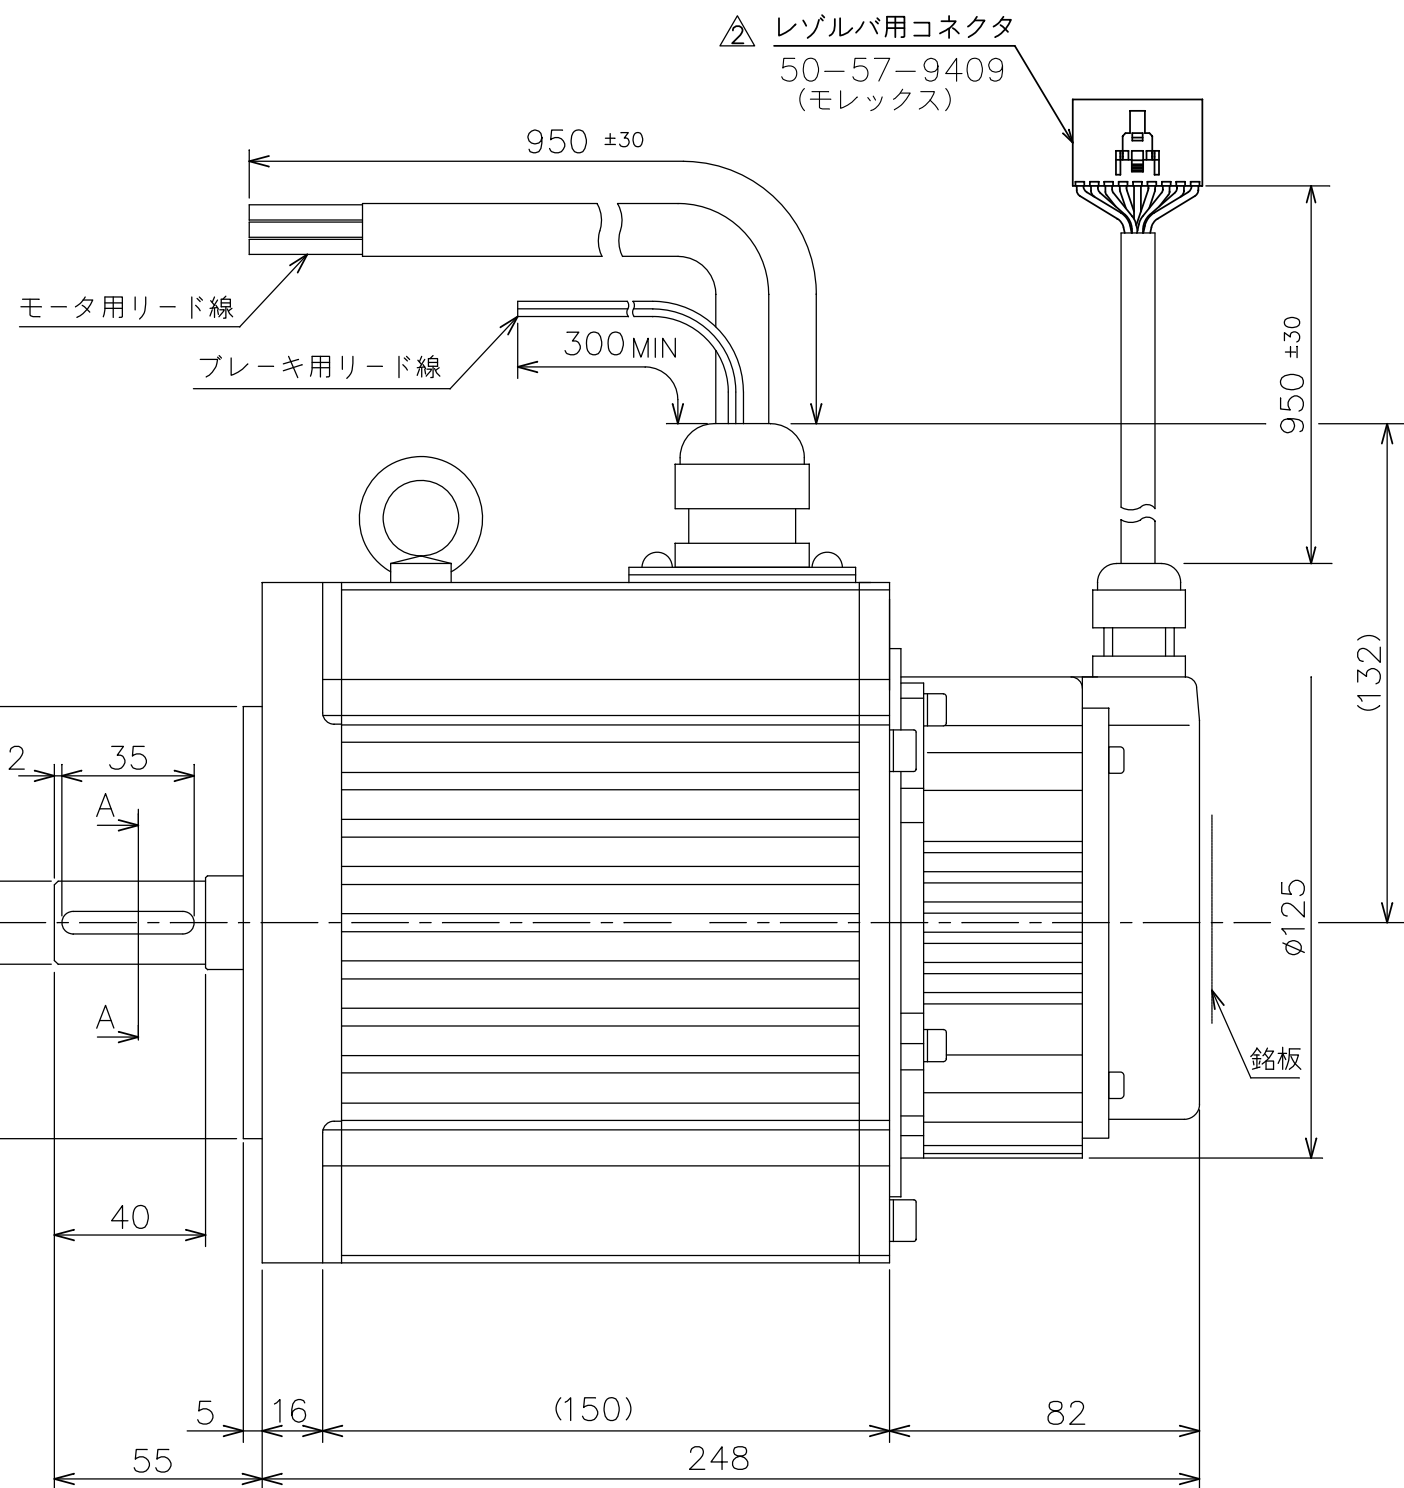

機能	線色	芯線断面積
U相	赤	14.0 mm ²
V相	白	
W相	黒	
FG	緑	

機能	線色
DC 24V	赤
	黄

(極性はありません.)

機能	線色	ピン番号
R1	緑	1
R2	青	2
FG	シールド	3
S2	白	4
S4	赤	5
FG	シールド	6
S1	黒	7
S3	黄	8
FG	シールド	9

BN-148	外觀図	(20kg)	マンセルN1.2塗装
INDEX NO.	PART NO.	部 品 名 称	概 略 重 量
モータ仕様書 NO. YB-6884		製図 DR DATE 小田'01.2.28	名 称 TITLE B152E-D4RB
尺度 SCALE 1/2	単 位 UNIT mm	設計 ENGR 小田'00.1.6	A C サーボモータ
検図 CHK		承認 APPD	図面番号 DRAWING NO. SHEET YA-6884-2
出図承認 ISSUED			

△	サーマルリード線削除およびレゾルバ用コネクタ追加 (2018年4月受注分より)	'18. 3.16	小 村	
△	サーマルリード線色変更 (黄・緑→緑×2本)	'08. 2.19	藤 井	
No	記 事	日 付	変 更 者	承 認

株式会社ワコー技研
WACO GIKEN CO.,LTD.