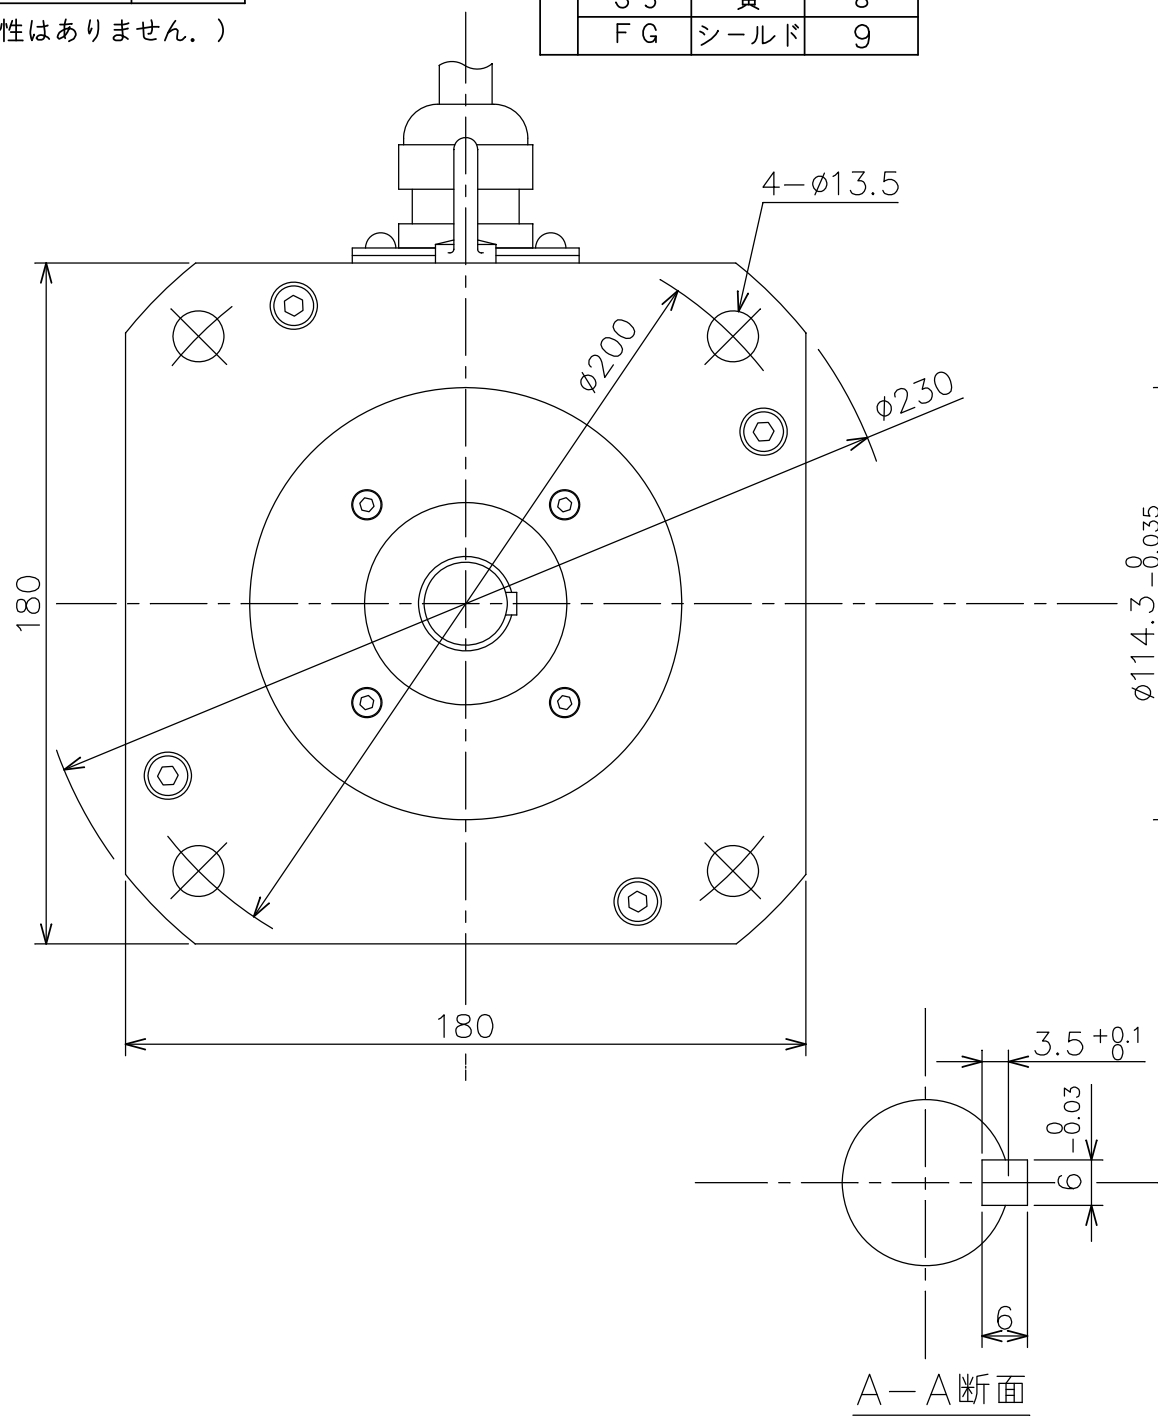

機能	線色	芯線断面積
U相	赤	14.0 mm ²
V相	白	
W相	黒	
FG	緑	

機能	線色
DC 24V	赤
	黄

(極性はありません.)

機能	線色	ピン番号
R1	緑	1
R2	青	2
FG	シールド	3
S2	白	4
S4	赤	5
FG	シールド	6
S1	黒	7
S3	黄	8
FG	シールド	9

BN-148	外觀図	(20kg)	マンセルN1.2塗装
INDEX NO.	PART NO.	部 品 名 称	概 略 重 量
モータ仕様書 NO. YB-6884		製図 DR DATE 小田'01.2.28	名 称 TITLE B152E-D4RB
尺度 SCALE 1/2	単 位 UNIT mm	設計 ENGR 小田'00.1.6	A C サーボモータ
検図 CHK		承認 APPD	図面番号 DRAWING NO. SHEET YA-6884-2
出図承認 ISSUED			

△	サーマルリード線削除およびレゾルバ用コネクタ追加 (2018年4月受注分より)	'18. 3.16	小 村	
△	サーマルリード線色変更 (黄・緑→緑×2本)	'08. 2.19	藤 井	
No	記 事	日 付	変 更 者	承 認

株式会社ワコー技研
WACO GIKEN CO.,LTD.