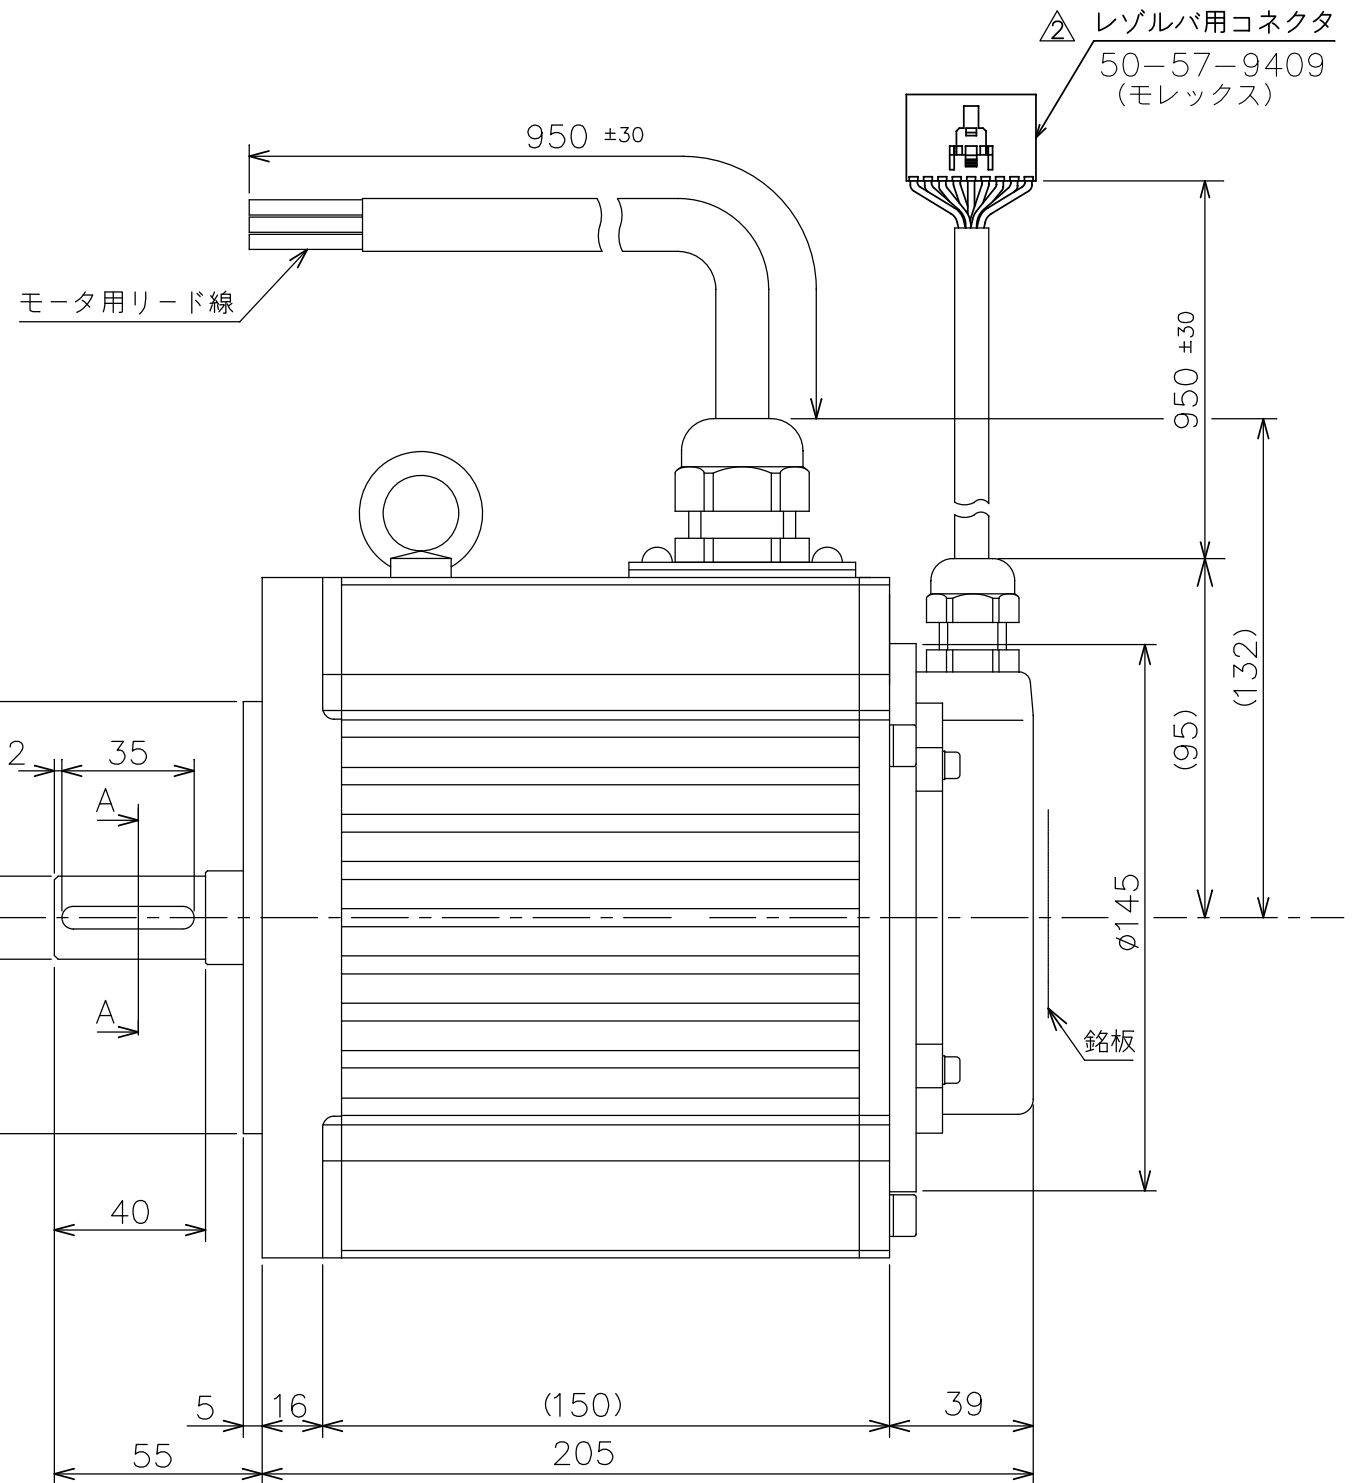

機能	線色	芯線断面積
U相	赤	14.0 mm <sup>2</sup>
V相	白	
W相	黒	
FG	緑	

機能	線色	ピン番号
R1	緑	1
R2	青	2
FG	シールド	3
S2	白	4
S4	赤	5
FG	シールド	6
S1	黒	7
S3	黄	8
FG	シールド	9

BN-148		外 観 図	(18kg)	マンセルN1.2塗装
INDEX NO.	PART NO.	部 品 名 称	概 略 重 量	関 連 資 料 ・ 図 面 番 号
モーター仕様書 NO. YB-6833		製図 DR DATE 小田 '01.2.28	名 称 TITLE B152E-D4R A C サーボモーター	
尺度 SCALE 1/2	単 位 UNIT mm	設計 ENGR	図面番号 DRAWING NO. SHEET YA-6883-2	
検図 CHK		承認 APPD	出図承認 ISSUED	

△	サーマルリード線削除およびレゾルバ用コネクタ追加 (2018年4月受注分より)	'18. 3.16	小 村	
△	サーマルリード線色変更 (黄・緑→緑×2本)	'08. 2.19	藤 井	
No	記 事	日 付	変 更 者	承 認

株式会社ワコー技研  
WACO GIKEN CO.,LTD.