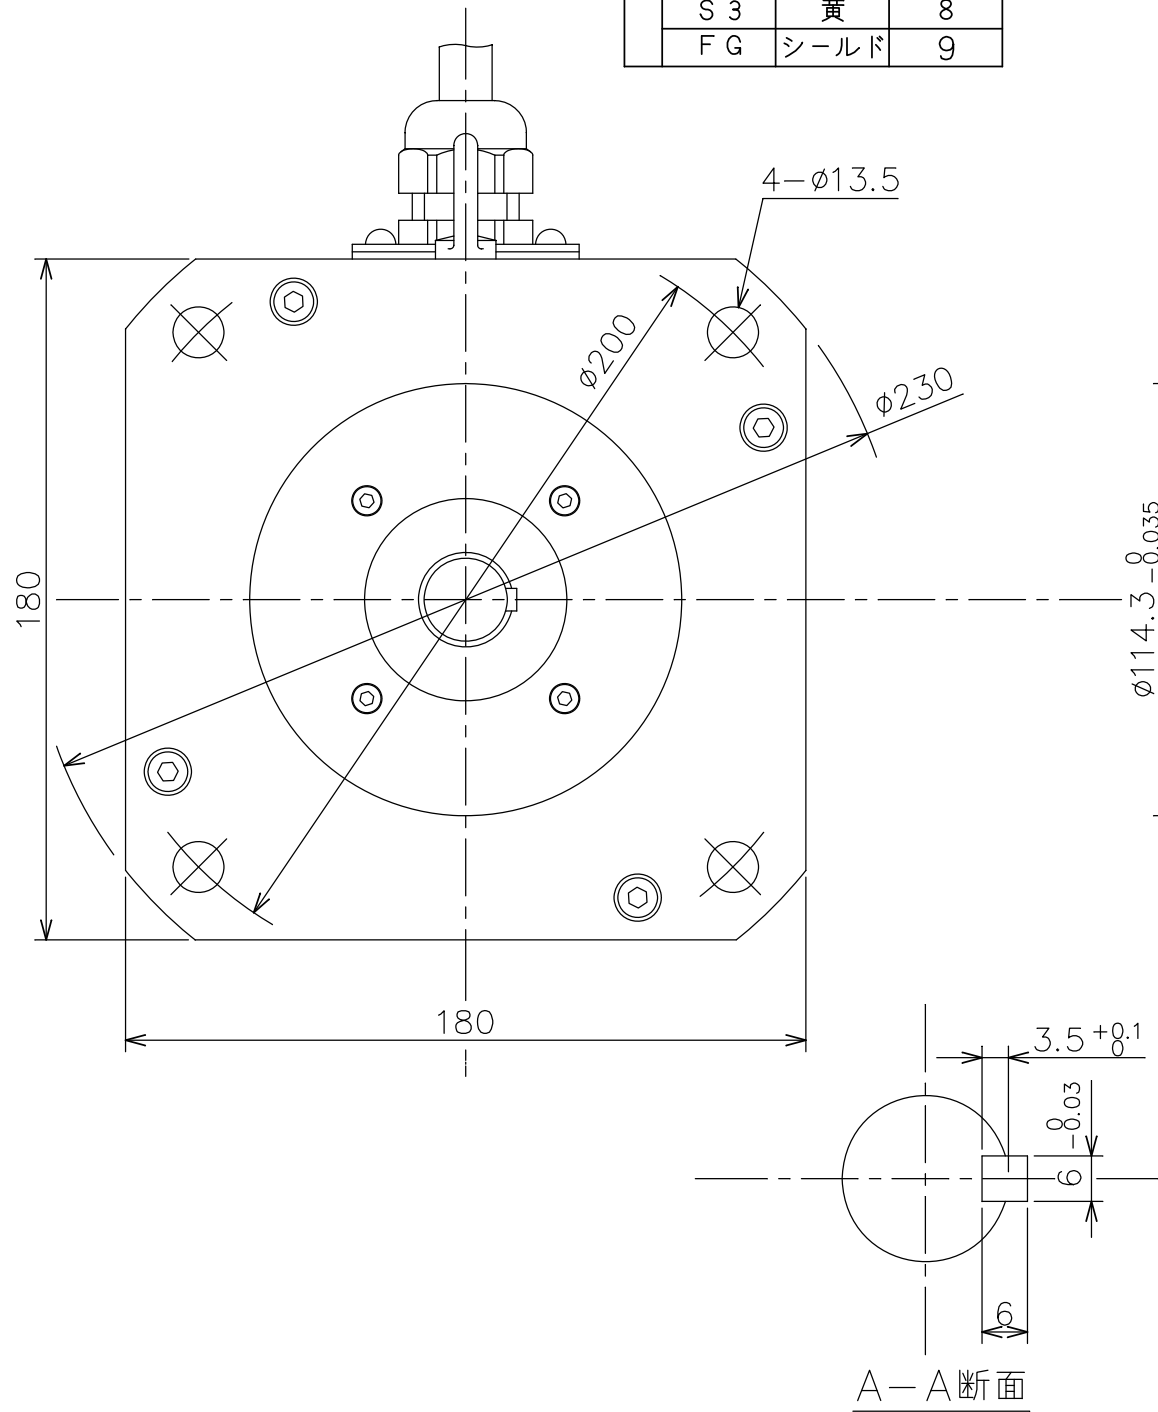

機能	線色	芯線断面積
U相	赤	14.0 mm <sup>2</sup>
V相	白	
W相	黒	
FG	緑	

機能	線色	ピン番号
R1	緑	1
R2	青	2
FG	シールド	3
S2	白	4
S4	赤	5
FG	シールド	6
S1	黒	7
S3	黄	8
FG	シールド	9

BN-148		外 観 図	(18kg)	マンセルN1.2塗装
INDEX NO.	PART NO.	部 品 名 称	概 略 重 量	関 連 資 料 ・ 図 面 番 号
モーター仕様書 NO. YB-6833		製図 DR DATE 小田 '01.2.28	名 称 TITLE B152E-D4R A C サーボモーター	
尺度 SCALE 1/2	単 位 UNIT mm	設計 ENGR	図面番号 DRAWING NO. SHEET YA-6883-2	
検図 CHK		承認 APPD	出図承認 ISSUED	

△	サーマルリード線削除およびレゾルバ用コネクタ追加 (2018年4月受注分より)	'18. 3.16	小 村	
△	サーマルリード線色変更 (黄・緑→緑×2本)	'08. 2.19	藤 井	
No	記 事	日 付	変 更 者	承 認

株式会社ワコー技研  
WACO GIKEN CO.,LTD.