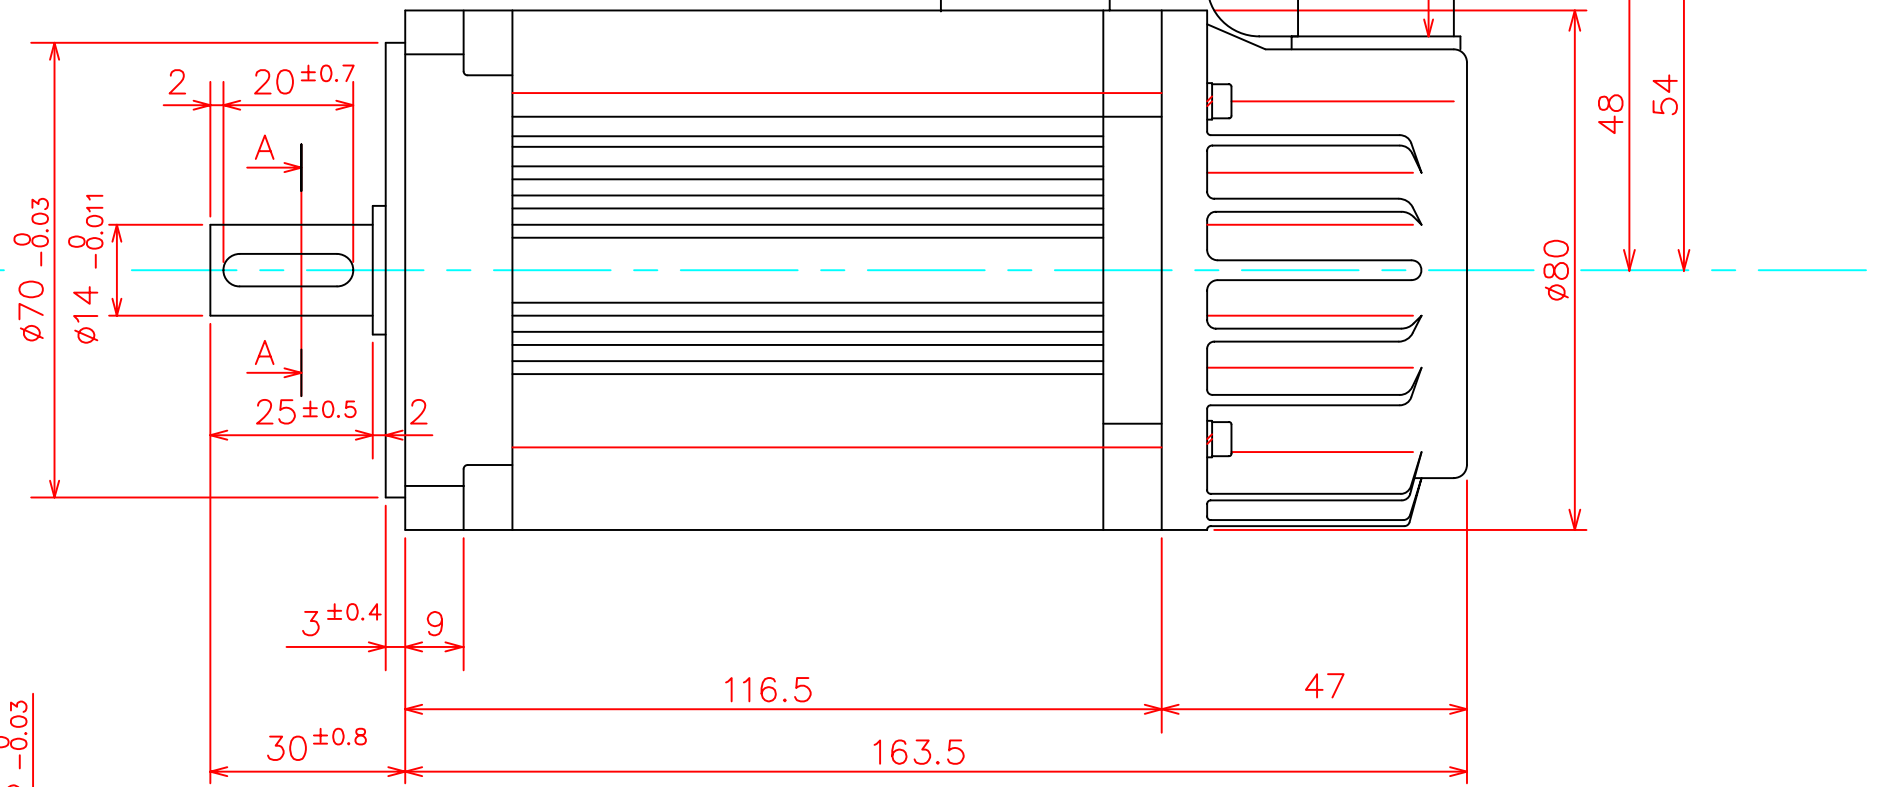

機能	線色	ピン番号
U相	赤	1
V相	白	2
W相	黒	3
FG	シールド	4

機能	線色	ピン番号
A相	灰	1
\bar{A} 相	白/灰	9
B相	緑	2
\bar{B} 相	白/緑	10
Z相	黄	3
\bar{Z} 相	白/黄	11
U相	白/茶	4
\bar{U} 相	茶	12
V相	白/橙	5
\bar{V} 相	橙	13
W相	白/青	6
\bar{W} 相	青	14
DC+5V	赤	7
GND	黒, 白/黒	15
サーマル	白/赤	8
F.G	シールド	16

A-A断面

モータ用コネクタ
5557-04R (モレックス)

エンコーダ用コネクタ
5557-16R (モレックス)