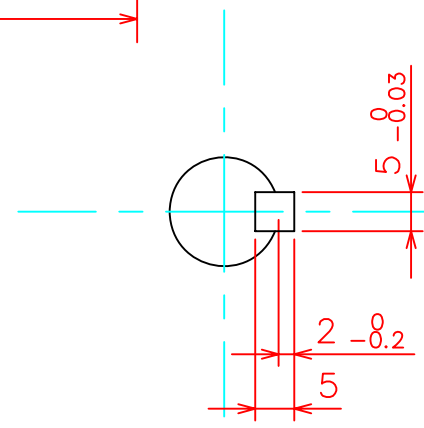

機能	線色	ピン番号
U相	赤	1
V相	白	2
W相	黒	3
FG	シールド	4

機能	線色	ピン番号
A相	灰	1
\bar{A} 相	白/灰	9
B相	緑	2
\bar{B} 相	白/緑	10
Z相	黄	3
\bar{Z} 相	白/黄	11
U相	白/茶	4
\bar{U} 相	茶	12
V相	白/橙	5
\bar{V} 相	橙	13
W相	白/青	6
\bar{W} 相	青	14
DC+5V	赤	7
GND	黒, 白/黒	15
サーマル	白/赤	8
F.G	シールド	16

A-A断面

モータ用コネクタ
5557-04R (モレックス)

エンコーダ用コネクタ
5557-16R (モレックス)