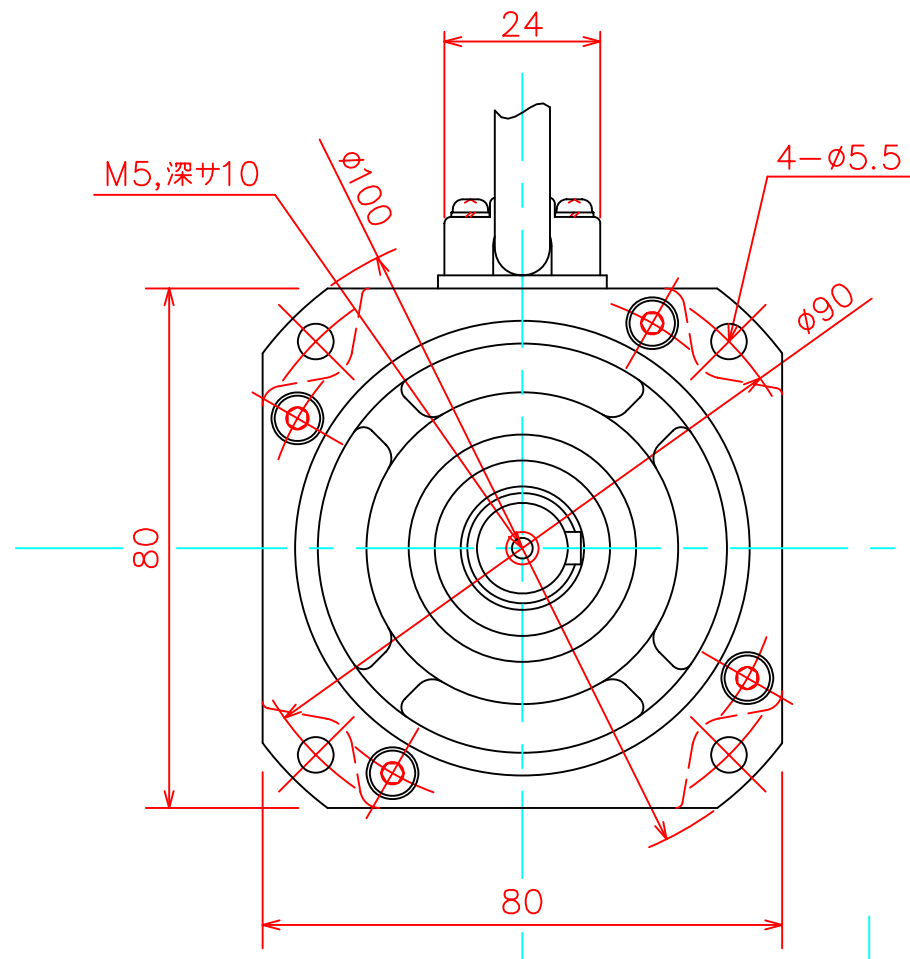

機能	線色	ピン番号
U相	赤	1
V相	白	2
W相	黒	3
FG	シールド	4

機能	線色	ピン番号
A相	灰	1
\bar{A} 相	白/灰	9
B相	緑	2
\bar{B} 相	白/緑	10
Z相	黄	3
\bar{Z} 相	白/黄	11
U相	白/茶	4
\bar{U} 相	茶	12
V相	白/橙	5
\bar{V} 相	橙	13
W相	白/青	6
\bar{W} 相	青	14
DC+5V	赤	7
GND	黒, 白/黒	15
サーマル	白/赤	8
F.G	シールド	16

A-A断面

モータ用コネクタ
5557-04R (モレックス)

エンコーダ用コネクタ
5557-16R (モレックス)