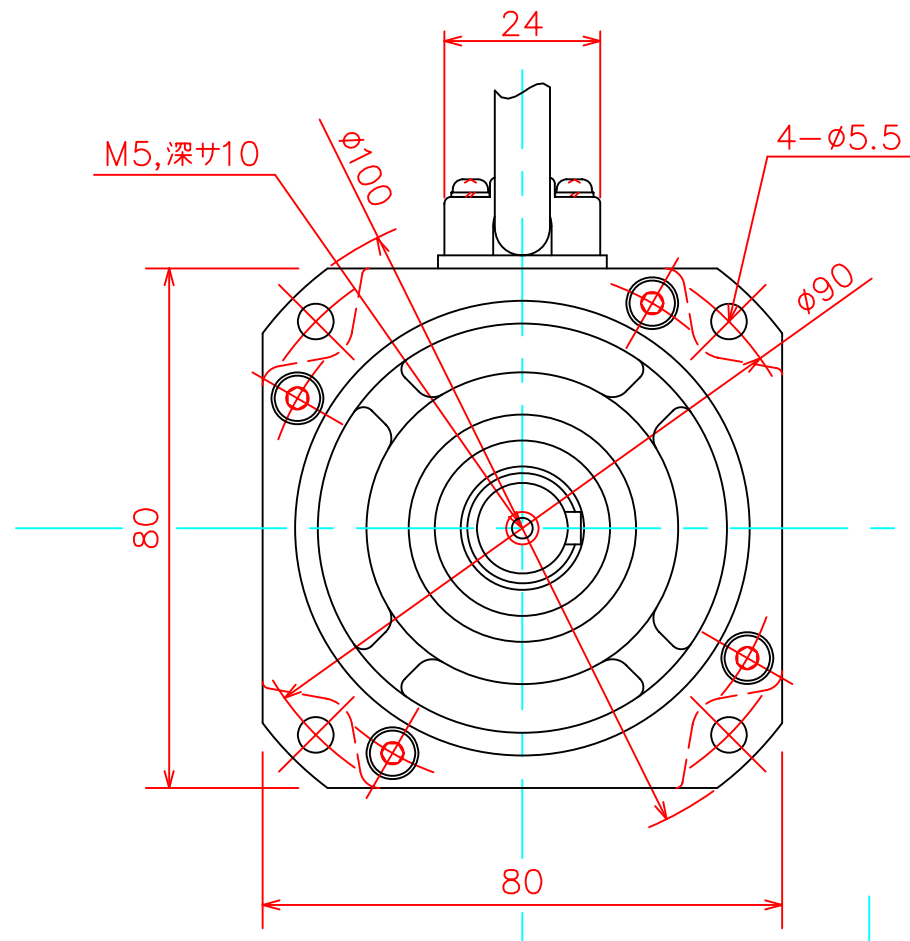

機能	線色	ピン番号
U相	赤	1
V相	白	2
W相	黒	3
FG	シールド	4

機能	線色
DC24V	黄
	黄

(極性はありません。)

機能	線色	ピン番号
A相	灰	1
\bar{A} 相	白/灰	9
B相	緑	2
\bar{B} 相	白/緑	10
Z相	黄	3
\bar{Z} 相	白/黄	11
U相	白/茶	4
\bar{U} 相	茶	12
V相	白/橙	5
\bar{V} 相	橙	13
W相	白/青	6
\bar{W} 相	青	14
DC+5V	赤	7
GND	黒, 白/黒	15
サーマル	白/赤	8
F.G	シールド	16

A-A断面

モータ用コネクタ
5557-04R (モレックス)

ブレーキ用リード線

エンコーダ用コネクタ
5557-16R (モレックス)

300 MIN

500 ±25

500 ±25

φ80

48

54

131.5

63

194.5

30 ±0.8

3 ±0.4

9

25 ±0.5

2

φ70 -0.03

φ14 -0.011

2

20 ±0.7

A

A