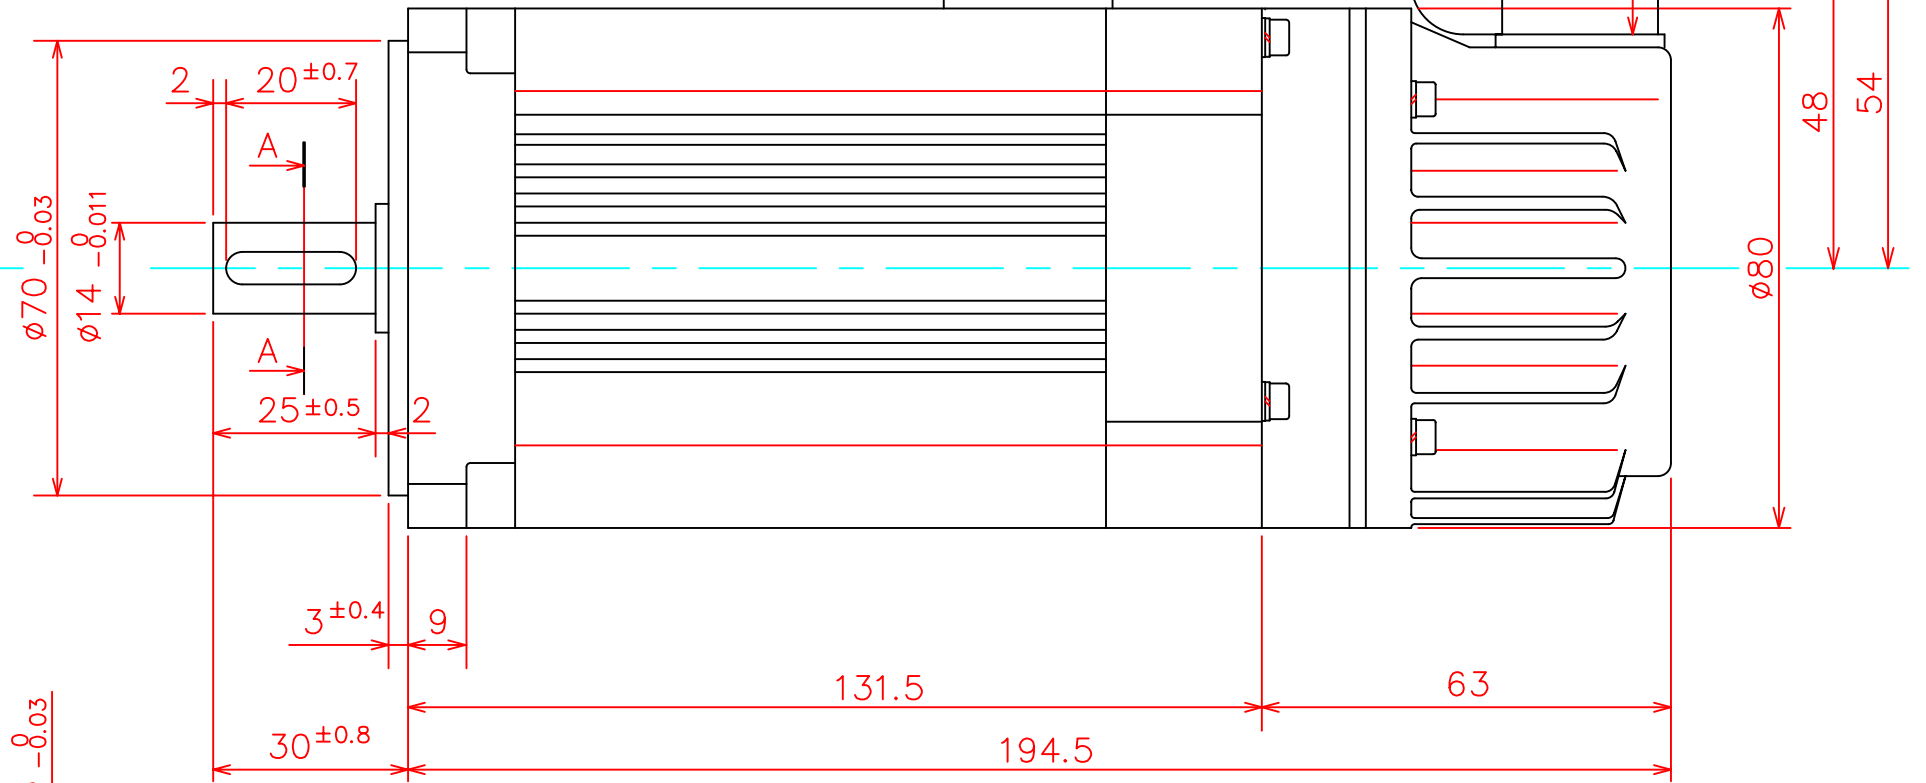

機能	線色	ピン番号
U相	赤	1
V相	白	2
W相	黒	3
FG	シールド	4

機能	線色
DC24V	黄
	黄

(極性はありません。)

機能	線色	ピン番号
A相	灰	1
\bar{A} 相	白/灰	9
B相	緑	2
\bar{B} 相	白/緑	10
Z相	黄	3
\bar{Z} 相	白/黄	11
U相	白/茶	4
\bar{U} 相	茶	12
V相	白/橙	5
\bar{V} 相	橙	13
W相	白/青	6
\bar{W} 相	青	14
DC+5V	赤	7
GND	黒, 白/黒	15
サーマル	白/赤	8
F.G	シールド	16

A-A断面

モータ用コネクタ
5557-04R (モレックス)

ブレーキ用リード線

エンコーダ用コネクタ
5557-16R (モレックス)

300 MIN

500 ±25

500 ±25

φ80

48

54

131.5

63

194.5

30 ±0.8

3 ±0.4

9