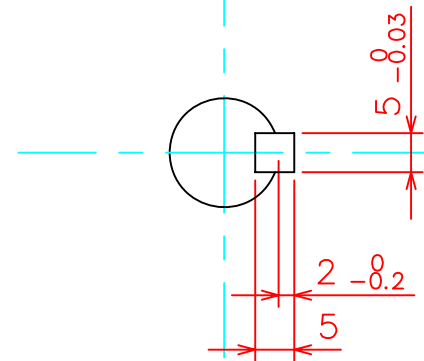

機能	線色	ピン番号
U相	赤	1
V相	白	2
W相	黒	3
FG	シールド	4

機能	線色
DC24V	黄
	黄

(極性はありません。)

機能	線色	ピン番号
A相	灰	1
\bar{A} 相	白/灰	9
B相	緑	2
\bar{B} 相	白/緑	10
Z相	黄	3
\bar{Z} 相	白/黄	11
U相	白/茶	4
\bar{U} 相	茶	12
V相	白/橙	5
\bar{V} 相	橙	13
W相	白/青	6
\bar{W} 相	青	14
DC+5V	赤	7
GND	黒, 白/黒	15
サーマル	白/赤	8
F.G	シールド	16

A-A断面

モータ用コネクタ
5557-04R (モレックス)

ブレーキ用リード線

エンコーダ用コネクタ
5557-16R (モレックス)

300 MIN

500 ±25

500 ±25

φ80

48

54

131.5

63

194.5

30 ±0.8

3 ±0.4

9

25 ±0.5

2

φ70 -0.03

φ14 -0.011

2

20 ±0.7

A

A