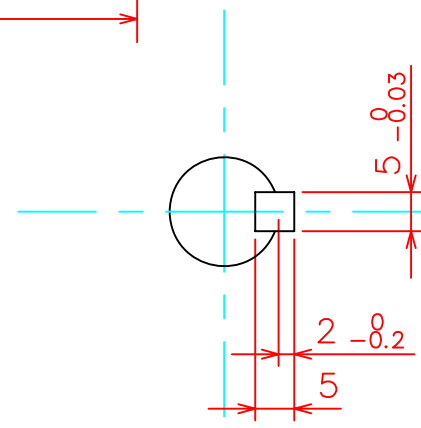

機能	線色	ピン番号
U相	赤	1
V相	白	2
W相	黒	3
FG	シールド	4

機能	線色
DC24V	黄
	黄

(極性はありません。)

機能	線色	ピン番号
A相	灰	1
\bar{A} 相	白/灰	9
B相	緑	2
\bar{B} 相	白/緑	10
Z相	黄	3
\bar{Z} 相	白/黄	11
U相	白/茶	4
\bar{U} 相	茶	12
V相	白/橙	5
\bar{V} 相	橙	13
W相	白/青	6
\bar{W} 相	青	14
DC+5V	赤	7
GND	黒, 白/黒	15
サーマル	白/赤	8
F.G	シールド	16

A-A断面

モータ用コネクタ
5557-04R (モレックス)

ブレーキ用リード線

エンコーダ用コネクタ
5557-16R (モレックス)