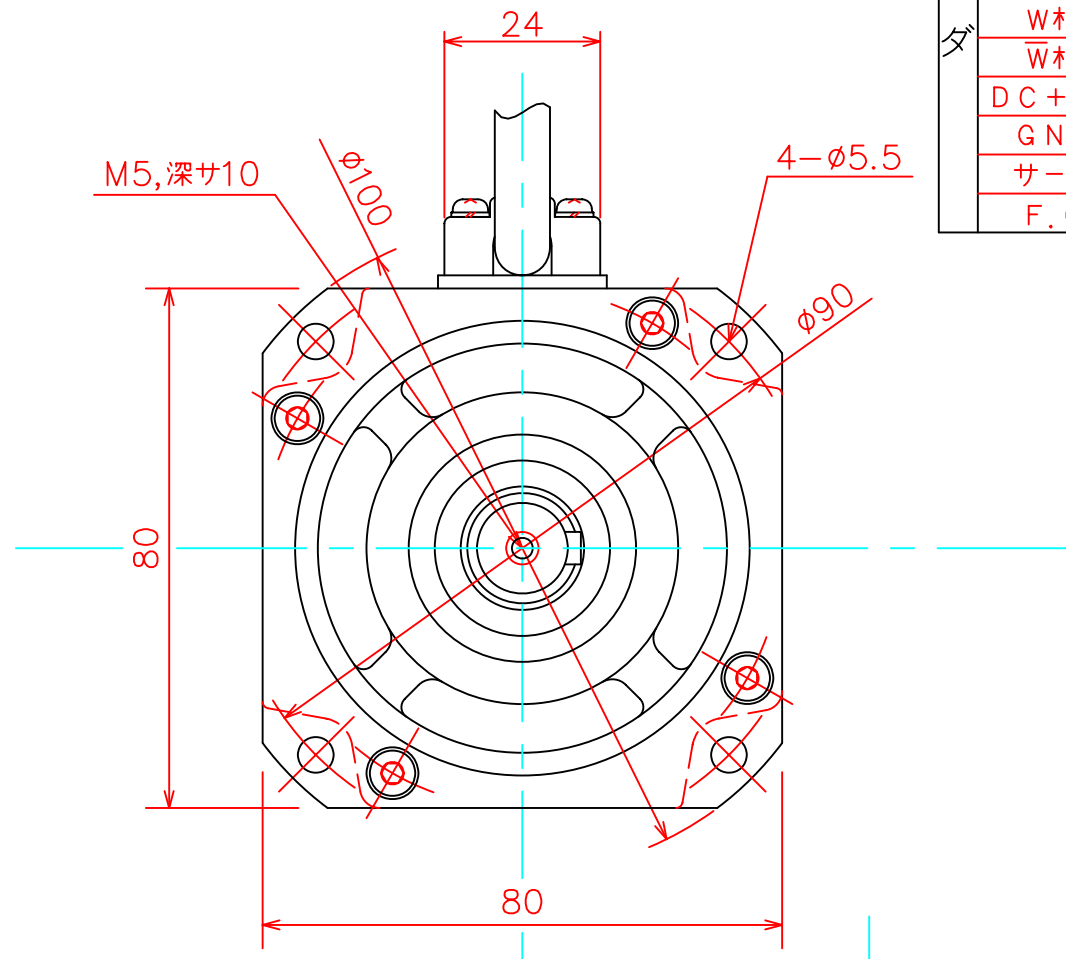

機能	線色	ピン番号
U相	赤	1
V相	白	2
W相	黒	3
FG	シールド	4

機能	線色
DC24V	黄
	黄

(極性はありません。)

機能	線色	ピン番号
A相	灰	1
\bar{A} 相	白/灰	9
B相	緑	2
\bar{B} 相	白/緑	10
Z相	黄	3
\bar{Z} 相	白/黄	11
U相	白/茶	4
\bar{U} 相	茶	12
V相	白/橙	5
\bar{V} 相	橙	13
W相	白/青	6
\bar{W} 相	青	14
DC+5V	赤	7
GND	黒, 白/黒	15
サーマル	白/赤	8
F.G	シールド	16

A-A断面

モータ用コネクタ
5557-04R (モレックス)

ブレーキ用リード線

エンコーダ用コネクタ
5557-16R (モレックス)