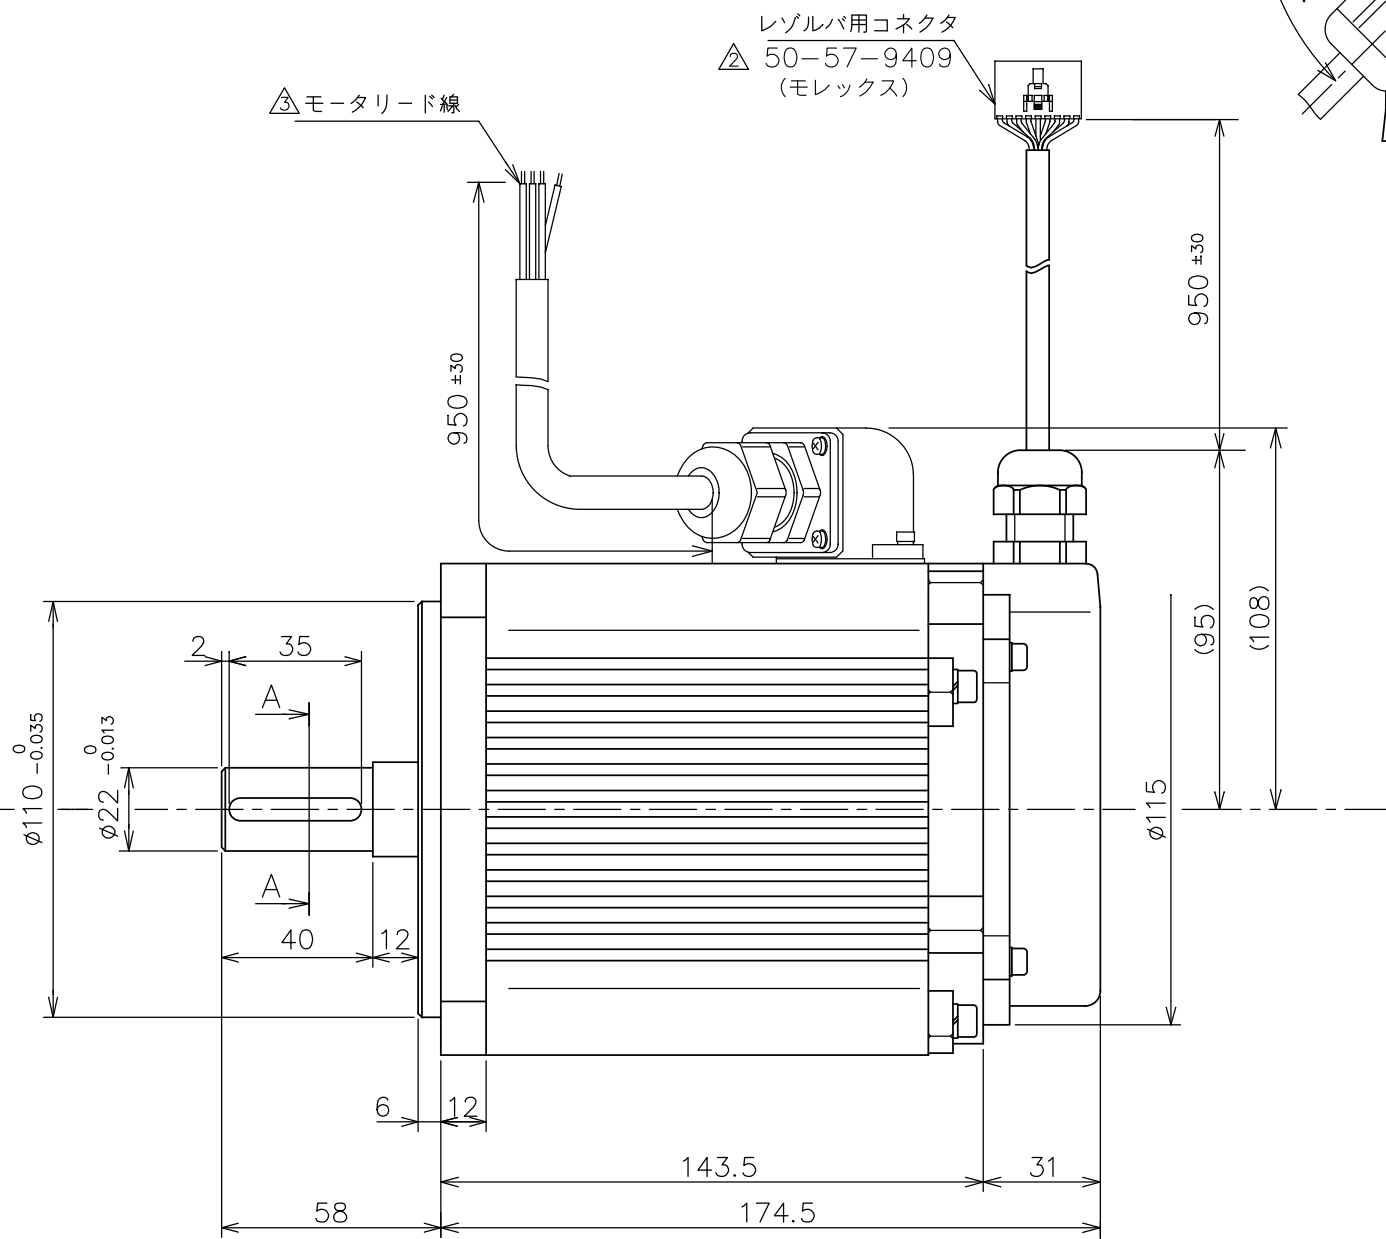

機能	線色	芯線断面積
U相	赤	3.5mm <sup>2</sup>
V相	白	
W相	黒	
FG	△緑/黄	

機能	線色	ピン番号
R 1	緑	1
R 2	青	2
FG	シールド	3
S 2	白	4
S 4	赤	5
FG	シールド	6
S 1	黒	7
S 3	黄	8
FG	シールド	9

A-A断面

BN-111		外 観 図	(7.8Kg)	塗色：マンセルN1.2 (黒)
INDEX NO.	PART NO.	部 品 名 称	重 量	関連資料・図面番号
モータ仕様書.NO	YB-6881	製図 DR DATE 小田'00.11.15	名 称 TITLE B751E-D4R ACサーボモータ	
尺度 SCALE 1/2	単 位 UNIT mm	設計 ENGR	図面番号 DRAWING NO. SHEET	
 株式会社ワコー技研 WACO GIKEN CO.,LTD.		検図 CHK	YA-6881-3	
		承認 APPD		

記号	記 事	変 更	日 付	変 更 者	承 認
△	サーマルリード線削除およびFG線色変更 (2018年4月受注分より)		'17.11.13	小 村	
△	レゾルバ用コネクタ変更 (51030-0930→50-57-9409)		'12. 7.25	小 田	
△	サーマルリード線色変更 (黄・緑→緑×2本)		'08. 2.19	藤 井	