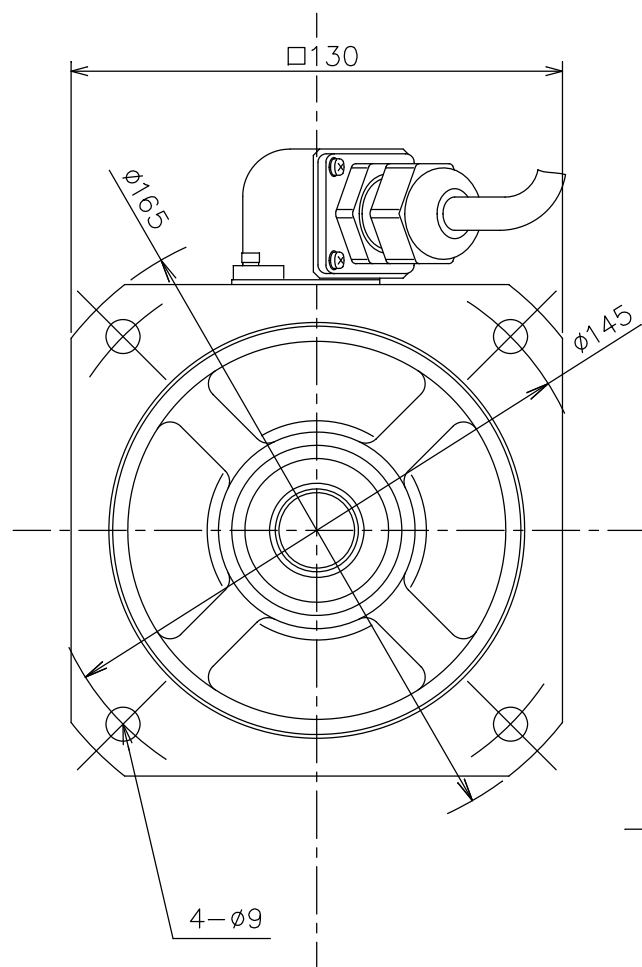

機能	線色	芯線断面積
U相	赤	3.5mm <sup>2</sup>
V相	白	
W相	黒	
FG	△緑/黄	

機能	線色	ピン番号
R 1	緑	1
R 2	青	2
FG	シールド	3
S 2	白	4
S 4	赤	5
FG	シールド	6
S 1	黒	7
S 3	黄	8
FG	シールド	9

A-A断面

BN-111		外 観 図	(7.8Kg)	塗色：マンセルN1.2 (黒)
INDEX NO.	PART NO.	部 品 名 称	重 量	関連資料・図面番号
モータ仕様書.NO	YB-6881	製図 DR DATE 小田'00.11.15	名 称 TITLE B751E-D4R ACサーボモータ	
尺度 SCALE 1/2	単 位 UNIT mm	設計 ENGR	図面番号 DRAWING NO. SHEET	
 株式会社ワコー技研 WACO GIKEN CO.,LTD.		検図 CHK	YA-6881-3	
		承認 APPD		

記号	記 事	変 更	日 付	変 更 者	承 認
△	サーマルリード線削除およびFG線色変更 (2018年4月受注分より)		'17.11.13	小 村	
△	レゾルバ用コネクタ変更 (51030-0930→50-57-9409)		'12. 7.25	小 田	
△	サーマルリード線色変更 (黄・緑→緑×2本)		'08. 2.19	藤 井	