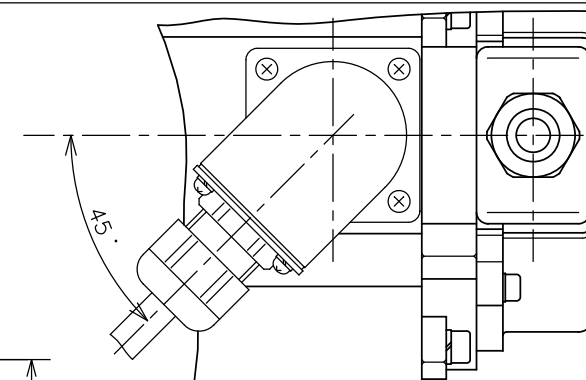

機能	線色	芯線断面積
U相	赤	3.5mm <sup>2</sup>
V相	白	
W相	黒	
FG	△緑/黄	

機能	線色	ピン番号
R 1	緑	1
R 2	青	2
FG	シールド	3
S 2	白	4
S 4	赤	5
FG	シールド	6
S 1	黒	7
S 3	黄	8
FG	シールド	9

A-A断面

BN-111		外 観 図	(7.8Kg)	塗色：マンセルN1.2 (黒)
INDEX NO.	PART NO.	部 品 名 称	重 量	関連資料・図面番号
モータ仕様書.NO	YB-6881	製図 DR DATE 小田'00.11.15	名 称 TITLE B751E-D4R ACサーボモータ	
尺度 SCALE 1/2	単 位 UNIT mm	設計 ENGR	図面番号 DRAWING NO. SHEET	
 株式会社ワコー技研 WACO GIKEN CO.,LTD.		検図 CHK	YA-6881-3	
		承認 APPD		

記号	記 事	変 更	日 付	変 更 者	承 認
△	サーマルリード線削除およびFG線色変更 (2018年4月受注分より)		'17.11.13	小 村	
△	レゾルバ用コネクタ変更 (51030-0930→50-57-9409)		'12. 7.25	小 田	
△	サーマルリード線色変更 (黄・緑→緑×2本)		'08. 2.19	藤 井	