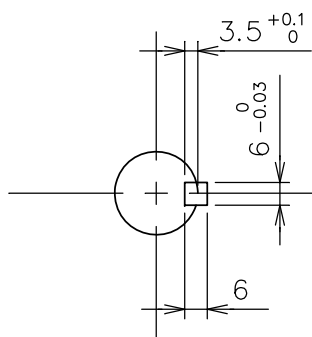

機能	線色	芯線断面積
U相	赤	3.5mm <sup>2</sup>
V相	白	
W相	黒	
FG	△緑/黄	

機能	線色	ピン番号
R 1	緑	1
R 2	青	2
FG	シールド	3
S 2	白	4
S 4	赤	5
FG	シールド	6
S 1	黒	7
S 3	黄	8
FG	シールド	9

A-A断面

BN-111		外 観 図	(7.8Kg)	塗色：マンセルN1.2 (黒)
INDEX NO.	PART NO.	部 品 名 称	重 量	関連資料・図面番号
モータ仕様書.NO	YB-6881	製図 DR DATE 小田'00.11.15	名 称 TITLE B751E-D4R ACサーボモータ	
尺度 SCALE 1/2	単 位 UNIT mm	設計 ENGR	図面番号 DRAWING NO. SHEET	
 株式会社ワコー技研 WACO GIKEN CO.,LTD.		検図 CHK	YA-6881-3	
		承認 APPD		

記号	記 事	変 更	日 付	変 更 者	承 認
△	サーマルリード線削除およびFG線色変更 (2018年4月受注分より)		'17.11.13	小 村	
△	レゾルバ用コネクタ変更 (51030-0930→50-57-9409)		'12. 7.25	小 田	
△	サーマルリード線色変更 (黄・緑→緑×2本)		'08. 2.19	藤 井	