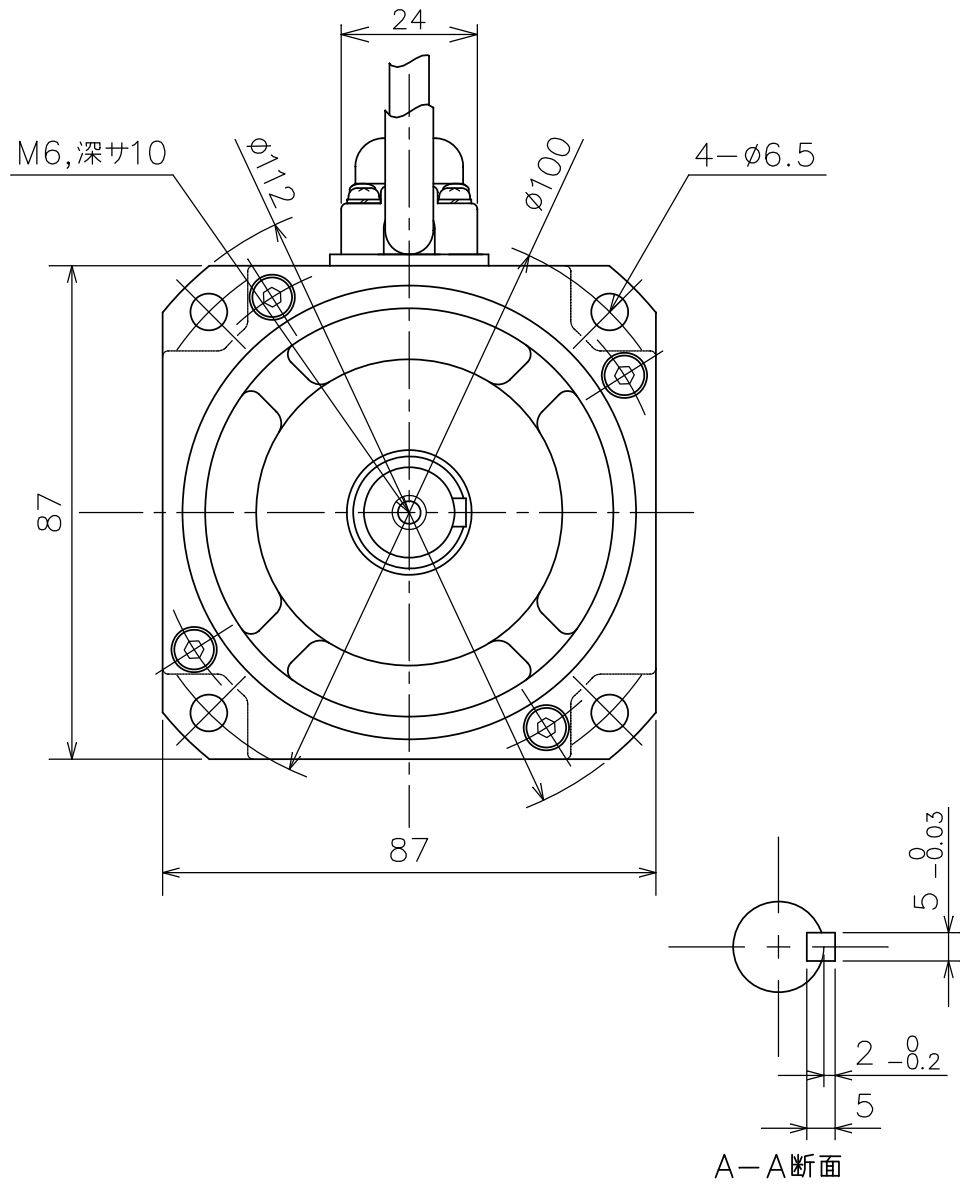

機能	線色	芯線断面積
U相	赤	2.0 mm ²
V相	白	
W相	黒	
FG	△緑/黄	1.25 mm ²

機能	線色	ピン番号
R1	緑	1
R2	青	2
FG	シールド	3
S2	白	4
S4	赤	5
FG	シールド	6
S1	黒	7
S3	黄	8
FG	シールド	9

BN-082		外 観 図	(4.0 Kgf)	塗色: マンセルN1.2 (黒)
INDEX NO.	PART NO.	部 品 名 称	重 量	関連資料・図面番号
モータ仕様書 NO.	YB-6726	製図 DR DATE	名 称 TITLE	
尺度	3/4	小田 '00.11.15	B401E-D4R	
SCALE	UNIT mm	設計 ENGR	ACサーボモータ	
		検図 CHK	図面番号 DRAWING NO.	SHEET
		承認 APPD	YA-6726-3	出図承認 ISSUED

記号	記 事	変 更	日 付	変 更 者	承 認
△	サーマルリード線削除およびFG線色変更 (2018年4月受注分より)		'17.11.2	小 村	
△	レゾルバ用コネクタ変更 (51030-0930→50-57-9409)		'12.7.25	小 田	
△	サーマルリード線色変更 (黄・緑→緑×2本)		'08.2.19	藤 井	

Waco 株式会社ワコー技研
WACO GIKEN CO.,LTD.