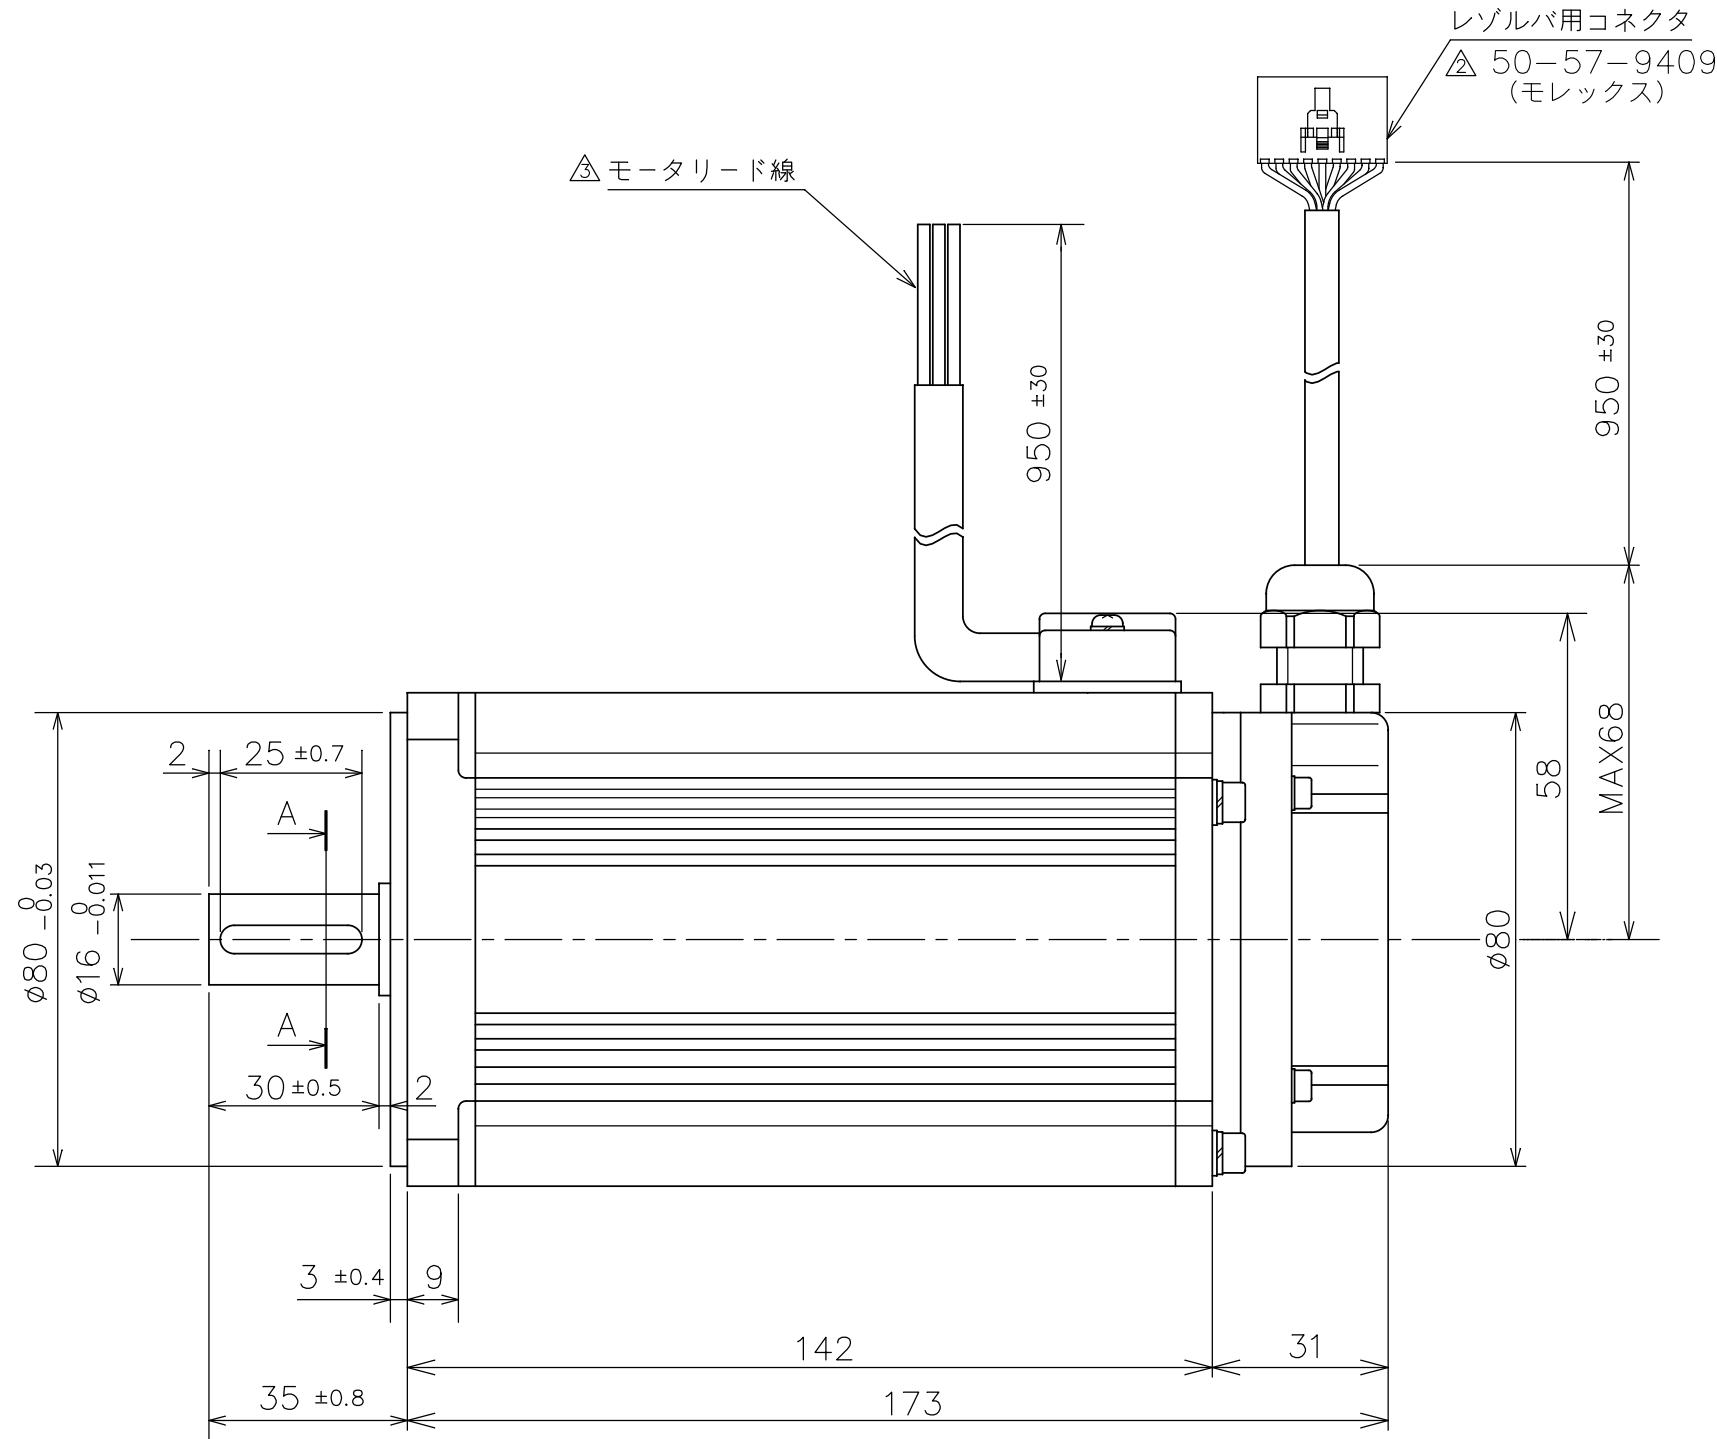

機能	線色	芯線断面積
U相	赤	2.0 mm ²
V相	白	
W相	黒	
FG	△緑/黄	1.25 mm ²

機能	線色	ピン番号
R1	緑	1
R2	青	2
FG	シールド	3
S2	白	4
S4	赤	5
FG	シールド	6
S1	黒	7
S3	黄	8
FG	シールド	9

BN-082		外 観 図	(4.0 Kgf)	塗色: マンセルN1.2 (黒)
INDEX NO.	PART NO.	部 品 名 称	重 量	関連資料・図面番号
モータ仕様書 NO.	YB-6726	製図 DR DATE	名 称 TITLE	
尺度	3/4	小田 '00.11.15	B401E-D4R	
SCALE	UNIT mm	設計 ENGR	ACサーボモータ	
		検図 CHK	図面番号 DRAWING NO.	SHEET
		承認 APPD	YA-6726-3	出図承認 ISSUED

記号	記 事	変 更	日 付	変 更 者	承 認
△	サーマルリード線削除およびFG線色変更 (2018年4月受注分より)		'17.11.2	小 村	
△	レゾルバ用コネクタ変更 (51030-0930→50-57-9409)		'12.7.25	小 田	
△	サーマルリード線色変更 (黄・緑→緑×2本)		'08.2.19	藤 井	

Waco 株式会社ワコー技研
WACO GIKEN CO.,LTD.