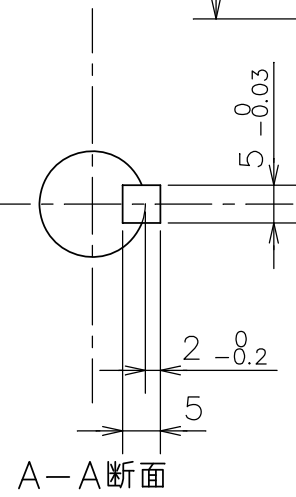

機能	線色	芯線断面積
U相	赤	2.0 mm ²
V相	白	
W相	黒	
FG	△緑/黄	1.25 mm ²

機能	線色	ピン番号
R1	緑	1
R2	青	2
FG	シールド	3
S2	白	4
S4	赤	5
FG	シールド	6
S1	黒	7
S3	黄	8
FG	シールド	9

BN-070		外 観 図	(2.7 Kgf)	塗色: マンセルN1.2 (黒)
INDEX NO.	PART NO.	部 品 名 称	重 量	関連資料・図面番号
モータ仕様書 NO. YB-6529		製図 DR DATE 小田 '00.11.15	名 称 TITLE B201E-D2R ACサーボモータ	
尺度 5/6	単 位 mm	設計 ENGR 小田 '99. 7.14	図面番号 DRAWING NO. SHEET YA-6529-4	
Waco 株式会社ワコー技研 WACO GIKEN CO.,LTD.		検図 CHK	出図承認 ISSUED	
承認 APPD				

記号	記 事	変 更	日 付	変 更 者	承 認
△	サーマルリード線削除およびFG線色変更 (2018年4月受注分より)		'17.10.27	小 村	
△	レゾルバ用コネクタ変更 (51030-0930→50-57-9409)		'12. 7.25	小 田	
△	サーマルリード線色変更 (黄・緑→緑×2本)		'08. 2.19	藤 井	
△	前部ブラケット形状変更 (ダイカスト化による)		'07. 7. 5	藤 井	