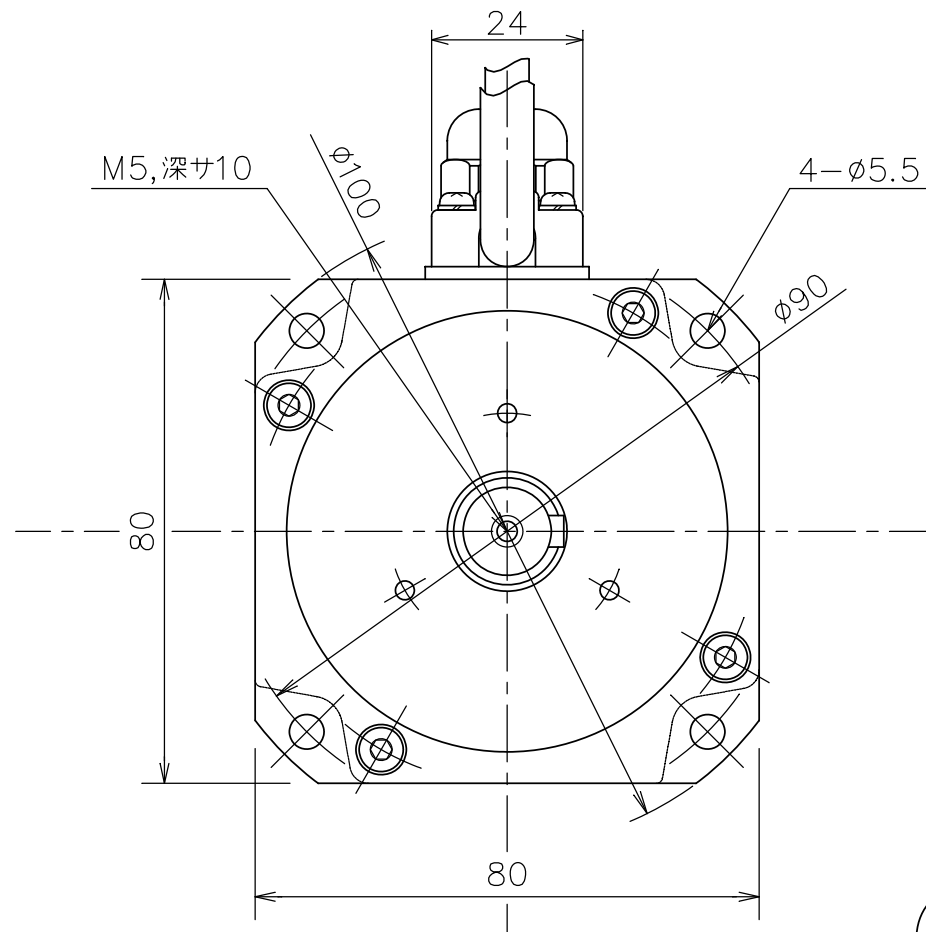

機能	線色	芯線断面積
U相	赤	2.0 mm ²
V相	白	
W相	黒	
FG	△緑/黄	1.25 mm ²

機能	線色	ピン番号
R1	緑	1
R2	青	2
FG	シールド	3
S2	白	4
S4	赤	5
FG	シールド	6
S1	黒	7
S3	黄	8
FG	シールド	9

BN-070		外 観 図	(2.7 Kgf)	塗色: マンセルN1.2 (黒)
INDEX NO.	PART NO.	部 品 名 称	重 量	関連資料・図面番号
モータ仕様書 NO. YB-6529		製図 DR DATE 小田 '00.11.15	名 称 TITLE B201E-D2R ACサーボモータ	
尺度 5/6	単 位 mm	設計 ENGR 小田 '99. 7.14	図面番号 DRAWING NO. SHEET YA-6529-4	
Waco 株式会社ワコー技研 WACO GIKEN CO.,LTD.		検図 CHK	出図承認 ISSUED	
承認 APPD				

記号	記 事	変 更	日 付	変 更 者	承 認
△	サーマルリード線削除およびFG線色変更 (2018年4月受注分より)		'17.10.27	小 村	
△	レゾルバ用コネクタ変更 (51030-0930→50-57-9409)		'12. 7.25	小 田	
△	サーマルリード線色変更 (黄・緑→緑×2本)		'08. 2.19	藤 井	
△	前部ブラケット形状変更 (ダイカスト化による)		'07. 7. 5	藤 井	