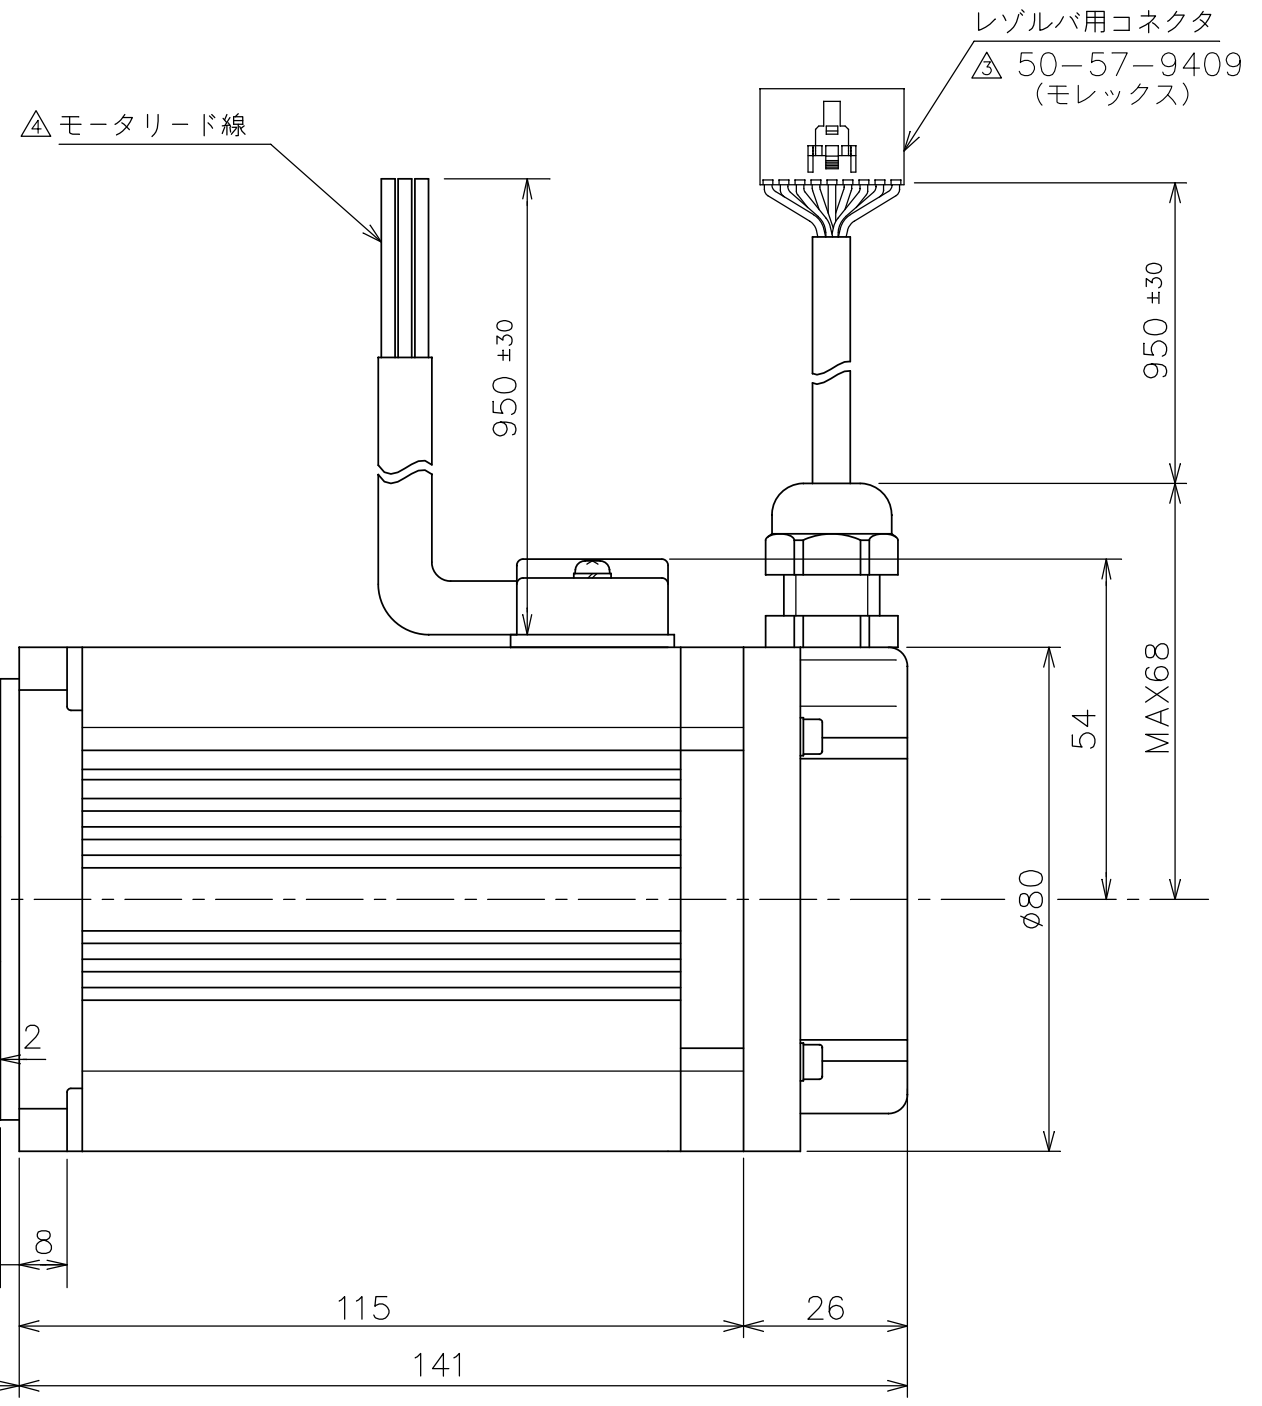

機能	線色	芯線断面積
U相	赤	2.0 mm ²
V相	白	
W相	黒	
FG	△緑/黄	1.25 mm ²

機能	線色	ピン番号
R1	緑	1
R2	青	2
FG	シールド	3
S2	白	4
S4	赤	5
FG	シールド	6
S1	黒	7
S3	黄	8
FG	シールド	9

BN-070		外 観 図	(2.7 Kgf)	塗色: マンセルN1.2 (黒)
INDEX NO.	PART NO.	部 品 名 称	重 量	関連資料・図面番号
モータ仕様書 NO. YB-6529		製図 DR DATE 小田 '00.11.15	名 称 TITLE B201E-D2R ACサーボモータ	
尺度 5/6	単 位 mm	設計 ENGR 小田 '99. 7.14	図面番号 DRAWING NO. SHEET YA-6529-4	
Waco 株式会社ワコー技研 WACO GIKEN CO.,LTD.		検図 CHK	出図承認 ISSUED	
承認 APPD				

記号	記 事	変 更	日 付	変 更 者	承 認
△	サーマルリード線削除およびFG線色変更 (2018年4月受注分より)		'17.10.27	小 村	
△	レゾルバ用コネクタ変更 (51030-0930→50-57-9409)		'12. 7.25	小 田	
△	サーマルリード線色変更 (黄・緑→緑×2本)		'08. 2.19	藤 井	
△	前部ブラケット形状変更 (ダイカスト化による)		'07. 7. 5	藤 井	